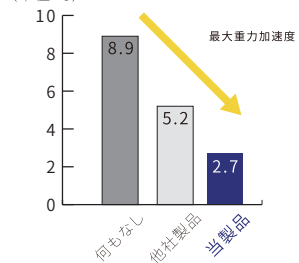

(※画像は36gの鉄球を50cmの高さから落下時の跳ね返り高さ)

サイクルポーターリュックは、自転車のバスケットへ直接ペットをのせた場合と比較して振動による負担を約70%軽減。大切なペットと安心・安全に移動することができます。

自転車走行時の振動による負荷を計測

(単位:G)

※当社調べ

精密機器(PCなど)のケースにも使われている低反発クッションを採用。ペットに影響を与える振動を軽減します。