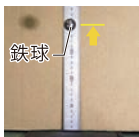

自転車からの振動を吸収

4 振動吸収クッション

関節への負担を
約70%軽減

※当社調べ

他社製品