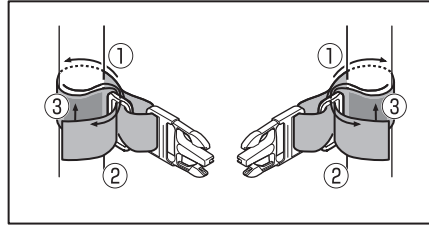

3. 部品構成

バッグ…1個

固定バンド…2個

4. キャミリーサイクルトレーラーへの取付け方

1 固定バンド2つをキャミリーサイクルトレーラー本体に取付けます。バッグを荷台に置いて、バッグの固定バンドに取付けてください。

※自転車に本体が付いた状態でバッグを置く場合も同じ手順です。

注意
バッグをサイクルトレーラーに取付けるときは、必ず荷台にのせ、シートの上に収まるようにしてください。バッグとタイヤが擦れる恐れがあります。

バッグ

シート

バッグ

固定バンド

シート

荷台

2 バッグの大きさは荷物の容量により調節ができます。バッグ側面にあるベルトで深さを調節してください。余ったベルトは丸めてゴムで固定してください。

注意
余ったベルトをそのまま使用すると、車輪などに引っ掛かり危険です。必ず丸めて固定してください。