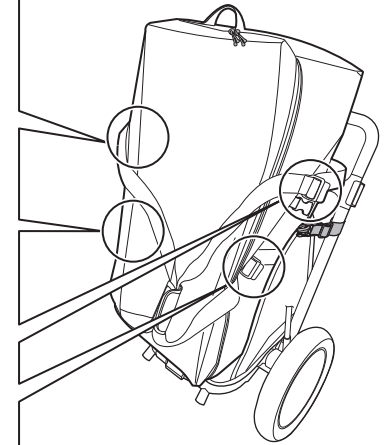

バッグ

シート

バッグ

固定バンド

シート

荷台

2 バッグの大きさは荷物の容量により調節ができます。バッグ側面にあるベルトで深さを調節してください。余ったベルトは丸めてゴムで固定してください。

注意
余ったベルトをそのまま使用すると、車輪などに引っ掛かり危険です。必ず丸めて固定してください。

ベルトを絞る

ベルトを丸める

ゴム

ゴムで固定する

ゴム

👉 重い荷物を載せるときは、バッグの下の方に入れてください。バランスが取りやすくなります。

荷物が少ないときは上部を絞れます。

バッグ上部のスナップボタンを留めれば、少ない荷物でもガタツキを抑えることができます。

スナップボタン

品質表示 / バッグ：ターボリン バックル：ナイロン ベルト：PP

装着後は必ずしっかりと固定されているか上下左右にゆすって確認してから走行してください。

- 本書に使用しているイラストは操作方法や構造、仕組みなどを分かりやすくするため、現物とは多少異なる場合もあります。
- 品質向上・改良の為予告無く仕様・デザインを変更する場合がありますので予めご了承ください。

製造・販売 **オージーケー技研株式会社** 577-0066 東大阪市高井田本通6丁目2-32 TEL : 06-6782-4353 (代) E-mail : info@ogk.co.jp