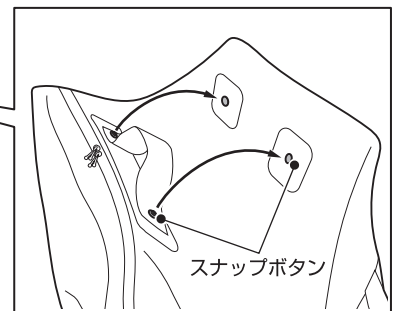

バッグ

シート

バッグ

固定バンド

シート

荷台

2 バッグの大きさは荷物の容量により調節ができます。バッグ側面にあるベルトで深さを調節してください。余ったベルトは丸めてゴムで固定してください。

注意
余ったベルトをそのまま使用すると、車輪などに引っ掛かり危険です。必ず丸めて固定してください。

ベルトを絞る

ベルトを丸める

ゴム

ゴムで固定する

ゴム

👉 重い荷物を載せるときは、バッグの下の方に入れてください。バランスが取りやすくなります。

荷物が少ないときは上部を絞れます。

バッグ上部のスナップボタンを留めれば、少ない荷物でもガタツキを抑えることができます。