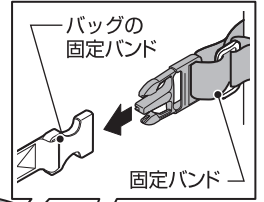

3. 部品構成

バッグ…1個

固定バンド…2個

4. キャミリーサイクルトレーラーへの取付け方

1 固定バンド2つをキャミリーサイクルトレーラー本体に取付けます。バッグを荷台に置いて、バッグの固定バンドに取付けてください。

※自転車に本体が付いた状態でバッグを置く場合も同じ手順です。

注意
バッグをサイクルトレーラーに取付けるときは、必ず荷台にのせ、シートの上に収まるようにしてください。バッグとタイヤが擦れる恐れがあります。

バッグ

シート

バッグ

固定バンド

シート

荷台

2 バッグの大きさは荷物の容量により調節ができます。バッグ側面にあるベルトで深さを調節してください。余ったベルトは丸めてゴムで固定してください。

注意
余ったベルトをそのまま使用すると、車輪などに引っ掛かり危険です。必ず丸めて固定してください。