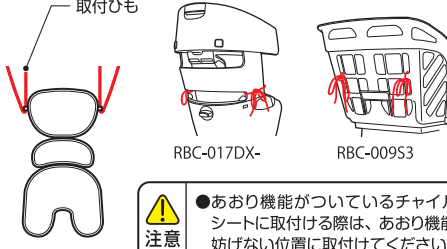

## 取付け方法

①チャイルドシートの股バックルを取付ベルトで囲い、スナップボタンで留めます。

②取付ひもで任意の位置に結びます。

●「取付ひも」をチャイルドシート本体に結ぶ場合

- ・RBC-017DX- ・FBC-017DX
- ・RBC-016DX ・HBC-012DX3
- ・RBC-007DX3
- ・RBC-009DX3
- ・RBC-009S3

注意

●あおり機能がついているチャイルドシートに取付ける際は、あおり機能を妨げない位置に取付けてください。

●「取付ひも」を片結びし長めに使用できるようにして結ぶ場合

- ・RBC-011DX3 ・FBC-011DX3
- ・RBC-015DX ・FBC-015DX
- ・HBC-005DX-

注意

●取付ひもをヘッドレストに結ぶ場合は、ヘッドレストを上げてから取付けてください。