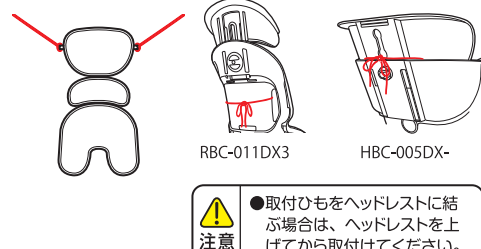

## 取付け方法

①チャイルドシートの股バックルを取付ベルトで囲い、スナップボタンで留めます。

②取付ひもで任意の位置に結びます。

●「取付ひも」をチャイルドシート本体に結ぶ場合

- ・RBC-017DX- ・FBC-017DX
- ・RBC-016DX ・HBC-012DX3
- ・RBC-007DX3
- ・RBC-009DX3
- ・RBC-009S3

注意

●あおり機能がついているチャイルドシートに取付ける際は、あおり機能を妨げない位置に取付けてください。

●「取付ひも」を片結びし長めに使用できるようにして結ぶ場合

- ・RBC-011DX3 ・FBC-011DX3
- ・RBC-015DX ・FBC-015DX
- ・HBC-005DX-

注意

●取付ひもをヘッドレストに結ぶ場合は、ヘッドレストを上げてから取付けてください。