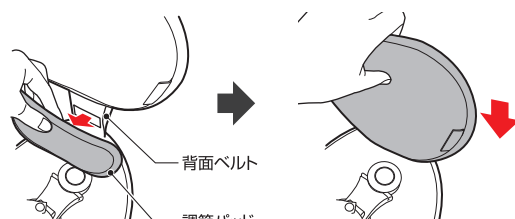

●「取付ひも」を片結びし長めに使用できるようにして結ぶ場合

- ・RBC-011DX3 ・FBC-011DX3
- ・RBC-015DX ・FBC-015DX
- ・HBC-005DX-

注意

●取付ひもをヘッドレストに結ぶ場合は、ヘッドレストを上げてから取付けてください。

## 調節パッドでの調節

●チャイルドシートの座面が広いとき

・調節パッドを外し、逆さまに付け替えてください。

●チャイルドシートの背もたれが低いとき

・調節パッドを外し、背面ベルトを折りたたむようにサイズを調節してください。

◎本書に使用しているイラストは操作方法や、構造、仕組みなどをわかりやすくするため、現物とは多少異なる場合もあります。

◎品質向上・改善の為予告無く使用・デザインを変更する場合がありますので予めご了承ください。