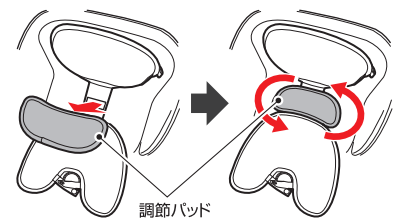

## 取付け方法

①チャイルドシートの股バックルを取付ベルトで囲い、スナップボタンで留めます。

②取付ひもで任意の位置に結びます。

●「取付ひも」をチャイルドシート本体に結ぶ場合

- ・RBC-017DX- ・FBC-017DX
- ・RBC-016DX ・HBC-012DX3
- ・RBC-007DX3
- ・RBC-009DX3
- ・RBC-009S3

注意

●あおり機能がついているチャイルドシートに取付ける際は、あおり機能を妨げない位置に取付けてください。

●「取付ひも」を片結びし長めに使用できるようにして結ぶ場合

- ・RBC-011DX3 ・FBC-011DX3
- ・RBC-015DX ・FBC-015DX
- ・HBC-005DX-

注意

●取付ひもをヘッドレストに結ぶ場合は、ヘッドレストを上げてから取付けてください。

## 調節パッドでの調節

●チャイルドシートの座面が広いとき

・調節パッドを外し、逆さまに付け替えてください。

●チャイルドシートの背もたれが低いとき

・調節パッドを外し、背面ベルトを折りたたむようにサイズを調節してください。

◎本書に使用しているイラストは操作方法や、構造、仕組みなどをわかりやすくするため、現物とは多少異なる場合もあります。

◎品質向上・改善の為予告無く使用・デザインを変更する場合がありますので予めご了承ください。