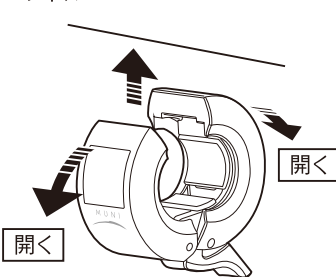

■取付け方

ライト本体を開き、ハンドルバーを挟むように装着位置へ取付けます。

⚠注意：

- ライト本体を無理に開くと破損の原因になります。
- 向きに注意してください。ベルが音量不足になったりライトの視認性不足の原因になります。

ハンドルバー

■スイッチの操作

スイッチにタッチすると点灯、点滅します。

■ベルを鳴らすとき