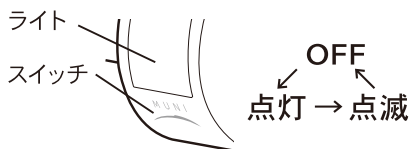

■取付け方

ライト本体を開き、ハンドルバーを挟むように装着位置へ取付けます。

⚠注意：

- ライト本体を無理に開くと破損の原因になります。
- 向きに注意してください。ベルが音量不足になったりライトの視認性不足の原因になります。

ハンドルバー

■スイッチの操作

スイッチにタッチすると点灯、点滅します。

■ベルを鳴らすとき