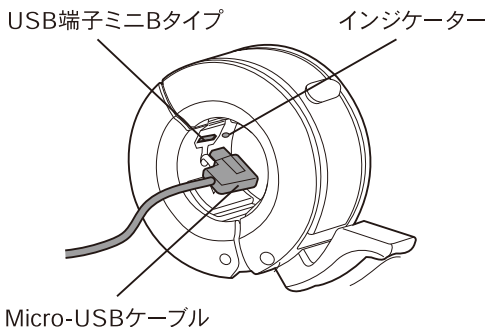

使用上の注意

⚠注意：ご使用前に必ず充電をしてください。

■充電の仕方

⚠注意：

- 口金の向きをよく確認してから差し込んでください。
- インジケーターが点灯しないときは充電エラーです。Micro-USBケーブルを再度挿しなおしてください。

- ①ライト本体にMicro-USBケーブルのUSB端子ミニBタイプを挿しこみ、反対側をパソコンまたはUSB充電器へ差し込みます。
 - ②充電中はインジケーターが赤色に点灯します。
 - ③充電が完了したらインジケーターが消灯します。
- 標準充電時間：約3時間（USB2.0使用時）

■取付け方

ライト本体を開き、ハンドルバーを挟むように装着位置へ取付けます。

⚠注意：

- ライト本体を無理に開くと破損の原因になります。
- 向きに注意してください。ベルが音量不足になったりライトの視認性不足の原因になります。

ハンドルバー

■スイッチの操作

スイッチにタッチすると点灯、点滅します。

■ベルを鳴らすとき