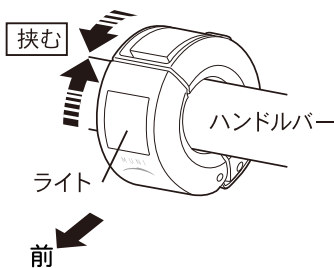

■取付け方

ライト本体を開き、ハンドルバーを挟むように装着位置へ取付けます。

⚠注意：

- ライト本体を無理に開くと破損の原因になります。
- 向きに注意してください。ベルが音量不足になったりライトの視認性不足の原因になります。

ハンドルバー

■スイッチの操作

スイッチにタッチすると点灯、点滅します。

■ベルを鳴らすとき

ノブを弾いてください。

⚠注意：
ノブを無理に弾くと破損の原因になります。

■製品保証について

1年保証：ライト本体のみ

正常な使用状態で故障した場合は無料修理・交換いたします。返品にあたっては、お客様の連絡先・故障状況を明記の上、ご購入日が確認できる領収書のコピー等を添えて、当社宛に直接お送りください。ご購入日が特定できない場合や事故、転倒・落下などによる外的要因、取扱説明書に記載していない用途・方法での誤使用による要因は保証の対象外となります。尚、お送りいただく際の送料はお客様にてご負担願います。修理完了後、送料弊社負担でお届けさせていただきます。