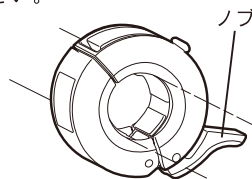

■ベルを鳴らすとき

ノブを弾いてください。

⚠注意：
ノブを無理に弾くと破損の原因になります。

■製品保証について

1年保証：ライト本体のみ

正常な使用状態で故障した場合は無料修理・交換いたします。返品にあたっては、お客様の連絡先・故障状況を明記の上、ご購入日が確認できる領収書のコピー等を添えて、当社宛に直接お送りください。ご購入日が特定できない場合や事故、転倒・落下などによる外的要因、取扱説明書に記載していない用途・方法での誤使用による要因は保証の対象外となります。尚、お送りいただく際の送料はお客様にてご負担願います。修理完了後、送料弊社負担でお届けさせていただきます。

保証書

LIGHT BELL ライトベル LB-20170531

お名前・おとこ

販売店名

購入日 年 月 日