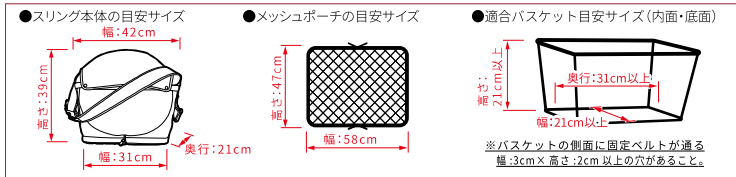

■使用上の注意

- ●本品はペット専用です。他の用途には使用しないでください。
- ●長時間であっても、ペットを乗せたまま自転車から手を離さないでください。
- ●飼い主さまの体格により使用できないこともあります。
- ●無理な体勢になったときに痛みを伴う可能性のある持病があるペットは使用しないでください。例えば、変形性関節症、脊椎ヘルニア、リウマチなどの慢性関節性疾患を持っているペットが該当します。また、呼吸器に不安のある持病を持っているペットや閉じ込められたときに不安を感じやすい性質のペットも乗せないでください。
- ●出産が近いペットは自転車に乗せないでください。自転車で走行中に無理な体勢になると、胎仔に悪影響を及ぼすことがあります。
- ●短頭種は気道が閉塞し呼吸困難になりやすいため、自転車で走行中は呼吸数が落ちているかこまめに確認してください。
- ●ペットの予せせめ行動や事故防止のため、飼い主さまはもちろん周囲にも気を配ってご使用ください。
- ●ご使用の際は必ず付属のリードホルダーを首輪等へ装着するか、メッシュポーチに入れてください。
- ●火気に近づけないでください。
- ●汚れた場合はお手入れ方法にしたがってください。
- ●薬品(シンナー・ベンジン・アルコール)等のご使用はしないでください。シミや変色の原因となる恐れがあります。
- ●紫外線や酸性雨等の自然現象や使用頻度により耐久性が損なわれますのでご注意ください。本品に破損があった場合は使用を中止してください。
- ●本製品の生地には撥水加工を施していますが、永久的なものではありません。ご使用や洗濯により撥水効果は徐々に低下します。
- ●必ず適合バスケットサイズをお確かめの上、お求めください。
- ●バスケットで使用する際は必ず2箇所の固定ベルトを装着してください。
- ●本品は汗、水濡れ、摩擦等で色落し色移りする場合がありますのでご注意ください。
- ●付属のベルト類が自転車の走行の妨げにならないようご注意ください。
- ●表記以上の重さでの使用はおやめください。
- ●直射日光・高温多湿の場所を避けて保管してください。
- ●炎天下や雨ざらし等で長時間放置しないでください。
- ●公共交通機関をご利用の際には各機関の規定をお確かめの上ご使用ください。
- ●積載重量につきましては自転車の取扱説明書でその自転車が強度的に耐えるものかどうかをよく確認してください。もし自転車の取扱説明書に記載が無い場合は自転車販売店にご相談ください。

■お手入れ方法

- ●本体
  洗濯機で丸洗いができます。洗濯の際は、底板とメッシュポーチを必ず取外してください。
  洗濯方法は本体に付いている洗濯ラベルの指示に従ってください。
- ●メッシュポーチ
  生地を傷めないよう、手洗いしてください。
- ●底板
  芯材をカバーから取外し、カバーのみ手洗いしてください。

対象/超小型犬・猫 品質表示/ポリエステル 製品重量/約700g

■QRコードを読み取っていただくとホームページから商品の詳しい情報をご覧いただけます。

OGK オージーケー技研株式会社

〒577-0066 大阪府東大阪市高井田本通6-2-32 電話:06-6782-4353(代)

※この製品は日本国内で企画され、中国で生産されたものです。 MADE IN CHINA

PET-Q15サイクルペットスリングfor Cat
ブラック

4 511890 232595

ねこ

適用体重
5kgまで

自転車
前バスケット用

洗える

超小型犬

適用体重
5kgまで

自転車
後ろバスケット用

メッシュポーチ付き

自転車でのお出かけを楽しく安全に

洗える

サイクルペットスリング
for Cat

2箇所止めで転倒時のスリングの飛び出しを防止

※体重はあくまでも目安であり、ペットの大きさ、体型、性格等により使用できないこともあります。