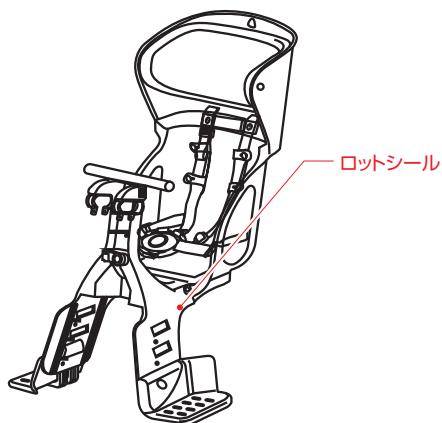

FBC-015DX シリーズ