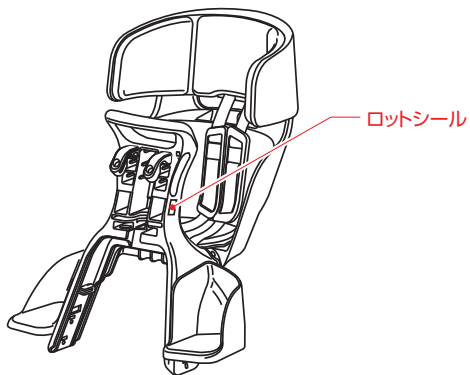

リヤチャイルドシート (RBC-)

ロットシール貼付け位置

RBC-○○○DX (後ろ用)
◎適用体重：
体重**kg以下(クラス25うしろキャリヤ使用時)
体重**kg以下(クラス25うしろキャリヤ使用時)
◎製品重量：**kg
オーゾーケー技研株式会社 LOT.NO

RBC-017DX シリーズ

RBC-011DX シリーズ

RBC-015DX シリーズ

RBC-019DX シリーズ、RBC-019 シリーズ

RBC-007DX3 シリーズ

RBC-009DX3 シリーズ

RBC-009S3 シリーズ

RBC-0006N シリーズ

フロントチャイルドシート (FBC-) ロットシール貼付け位置

FBC-〇〇〇 (前用)	
◎適用体重: **kg 以下	
◎製品重量: **kg	
オージーケー技研株式会社	LOT.NO

FBC-017DX シリーズ

FBC-011DX シリーズ