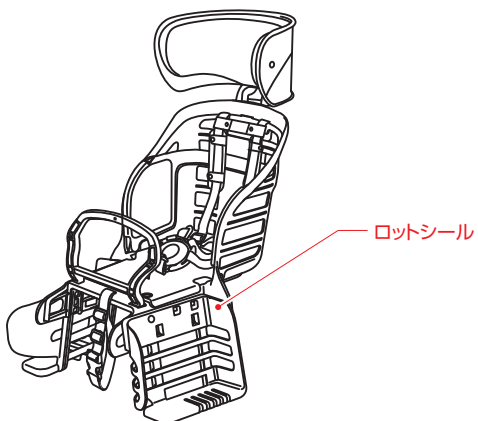

リヤチャイルドシート (RBC-)

ロットシール貼付け位置

RBC-○○○DX (後ろ用)
◎適用体重：
体重**kg以下(クラス25うしろキャリヤ使用時)
体重**kg以下(クラス25うしろキャリヤ使用時)
◎製品重量：**kg
オーゾーケー技研株式会社 LOT.NO

RBC-017DX シリーズ

RBC-011DX シリーズ

RBC-015DX シリーズ

RBC-019DX シリーズ、RBC-019 シリーズ

RBC-007DX3 シリーズ

RBC-009DX3 シリーズ

RBC-009S3 シリーズ

RBC-0006N シリーズ

フロントチャイルドシート (FBC-) ロットシール貼付け位置

FBC-〇〇〇 (前用)	
◎適用体重: **kg 以下	
◎製品重量: **kg	
オージーケー技研株式会社	LOT.NO

FBC-017DX シリーズ

FBC-011DX シリーズ