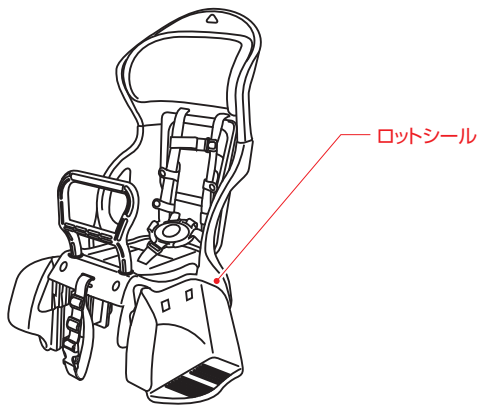

RBC-015DX シリーズ