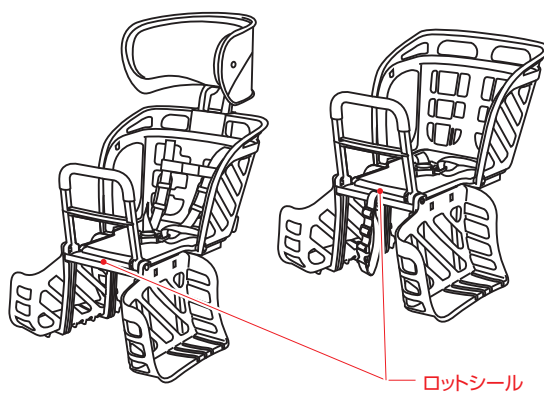

リヤチャイルドシート (RBC-)

ロットシール貼付け位置

RBC-○○○DX (後ろ用)
◎適用体重：
体重**kg以下(クラス25うしろキャリヤ使用時)
体重**kg以下(クラス25うしろキャリヤ使用時)
◎製品重量：**kg
オーゾーケー技研株式会社 LOT.NO

RBC-017DX シリーズ

RBC-011DX シリーズ

RBC-015DX シリーズ

RBC-019DX シリーズ、RBC-019 シリーズ

RBC-007DX3 シリーズ

RBC-009DX3 シリーズ

RBC-009S3 シリーズ

RBC-0006N シリーズ

フロントチャイルドシート (FBC-) ロットシール貼付け位置

FBC-〇〇〇 (前用)	
◎適用体重: **kg 以下	
◎製品重量: **kg	
オージーケー技研株式会社	LOT.NO

FBC-017DX シリーズ

FBC-011DX シリーズ