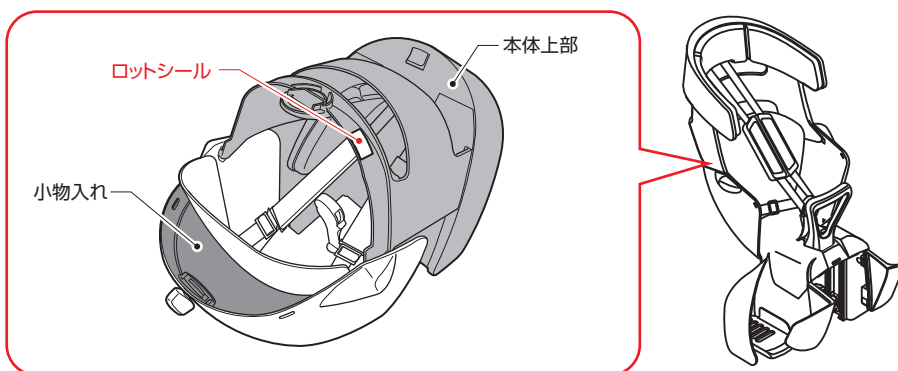

リヤチャイルドシート (RBC-)

ロットシール貼付け位置

RBC-○○○DX (後ろ用)
◎適用体重：
体重**kg以下(クラス25うしろキャリヤ使用時)
体重**kg以下(クラス25うしろキャリヤ使用時)
◎製品重量：**kg
オーゾーケー技研株式会社 LOT.NO

RBC-017DX シリーズ