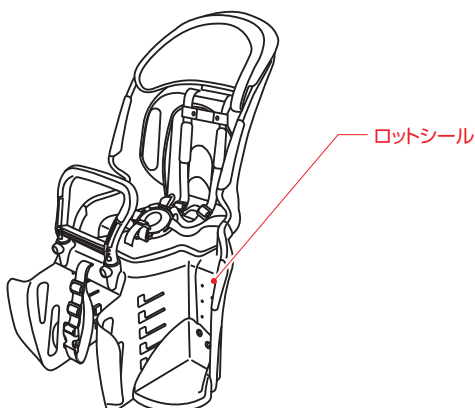

RBC-011DX シリーズ