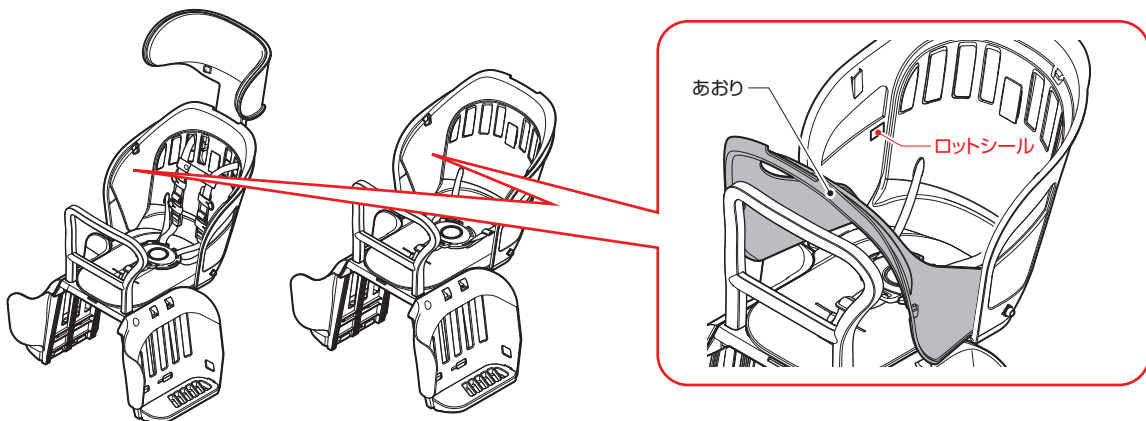

RBC-019DX シリーズ、RBC-019 シリーズ