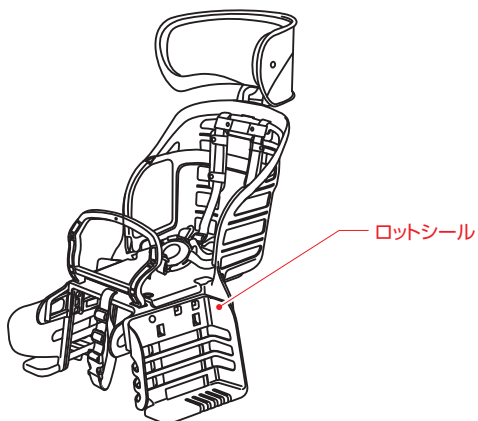

RBC-007DX3 シリーズ