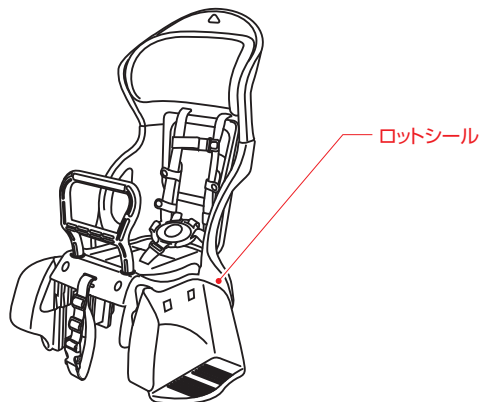

リヤチャイルドシート (RBC-)

ロットシール貼付け位置

RBC-○○○DX (後ろ用)
◎適用体重：
体重**kg以下(クラス25うしろキャリヤ使用時)
体重**kg以下(クラス25うしろキャリヤ使用時)
◎製品重量：**kg
オーゾーケー技研株式会社 LOT.NO

RBC-017DX シリーズ

RBC-011DX シリーズ

RBC-015DX シリーズ

RBC-019DX シリーズ、RBC-019 シリーズ

RBC-007DX3 シリーズ

RBC-009DX3 シリーズ

RBC-009S3 シリーズ

RBC-0006N シリーズ

フロントチャイルドシート (FBC-) ロットシール貼付け位置

FBC-〇〇〇 (前用)	
◎適用体重: **kg 以下	
◎製品重量: **kg	
オージーケー技研株式会社	LOT.NO

FBC-017DX シリーズ

FBC-011DX シリーズ