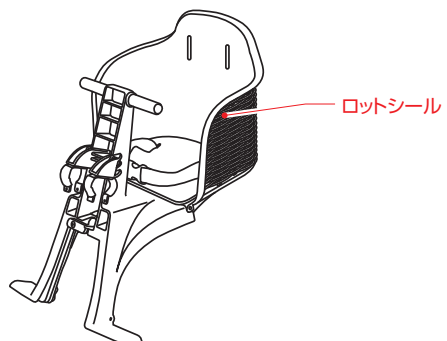

FBC-006S3 シリーズ