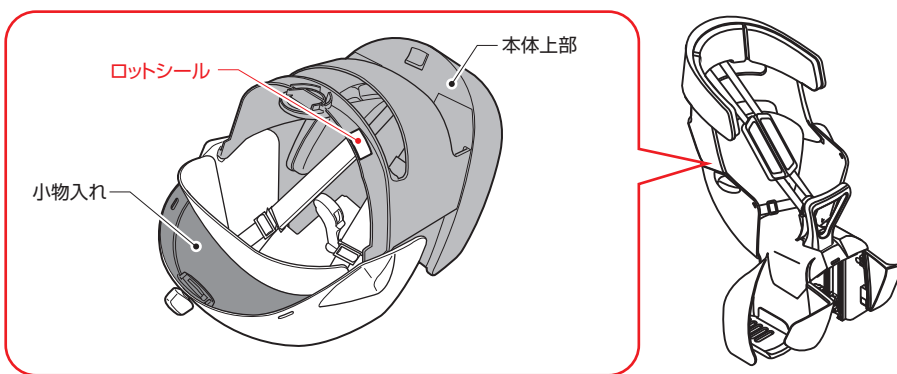

リヤチャイルドシート (RBC-)

ロットシール貼付け位置

RBC-○○○DX (後ろ用)
◎適用体重：
体重**kg以下(クラス25うしろキャリヤ使用時)
体重**kg以下(クラス25うしろキャリヤ使用時)
◎製品重量：**kg
オーゾーケー技研株式会社 LOT.NO

RBC-017DX シリーズ

RBC-011DX シリーズ

RBC-015DX シリーズ

RBC-019DX シリーズ、RBC-019 シリーズ

RBC-007DX3 シリーズ

RBC-009DX3 シリーズ

RBC-009S3 シリーズ

RBC-0006N シリーズ

フロントチャイルドシート (FBC-) ロットシール貼付け位置

FBC-〇〇〇 (前用)	
◎適用体重: **kg 以下	
◎製品重量: **kg	
オージーケー技研株式会社	LOT.NO

FBC-017DX シリーズ

FBC-011DX シリーズ