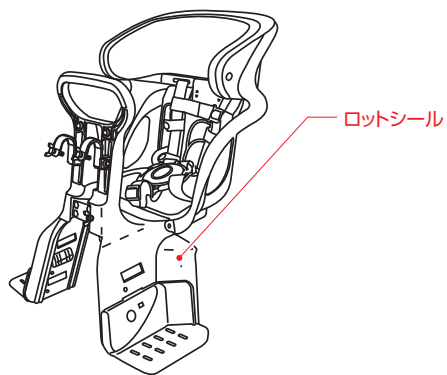

リヤチャイルドシート (RBC-)

ロットシール貼付け位置

RBC-○○○DX (後ろ用)
◎適用体重：
体重**kg以下(クラス25うしろキャリヤ使用時)
体重**kg以下(クラス25うしろキャリヤ使用時)
◎製品重量：**kg
オーゾーケー技研株式会社 LOT.NO

RBC-017DX シリーズ

RBC-011DX シリーズ

RBC-015DX シリーズ

RBC-019DX シリーズ、RBC-019 シリーズ

RBC-007DX3 シリーズ

RBC-009DX3 シリーズ

RBC-009S3 シリーズ

RBC-0006N シリーズ

フロントチャイルドシート (FBC-) ロットシール貼付け位置

FBC-〇〇〇 (前用)	
◎適用体重: **kg 以下	
◎製品重量: **kg	
オージーケー技研株式会社	LOT.NO

FBC-017DX シリーズ

FBC-011DX シリーズ