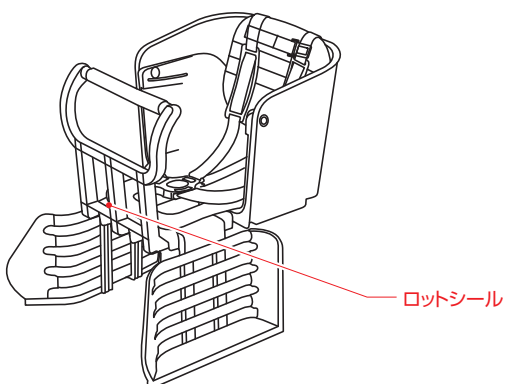

リヤチャイルドシート (RBC-)

ロットシール貼付け位置

RBC-○○○DX (後ろ用)
◎適用体重：
体重**kg以下(クラス25うしろキャリヤ使用時)
体重**kg以下(クラス25うしろキャリヤ使用時)
◎製品重量：**kg
オーゾーケー技研株式会社 LOT.NO

RBC-017DX シリーズ

RBC-011DX シリーズ

RBC-015DX シリーズ

RBC-019DX シリーズ、RBC-019 シリーズ

RBC-007DX3 シリーズ

RBC-009DX3 シリーズ

RBC-009S3 シリーズ

RBC-0006N シリーズ

フロントチャイルドシート (FBC-) ロットシール貼付け位置

FBC-〇〇〇 (前用)	
◎適用体重: **kg 以下	
◎製品重量: **kg	
オージーケー技研株式会社	LOT.NO

FBC-017DX シリーズ

FBC-011DX シリーズ