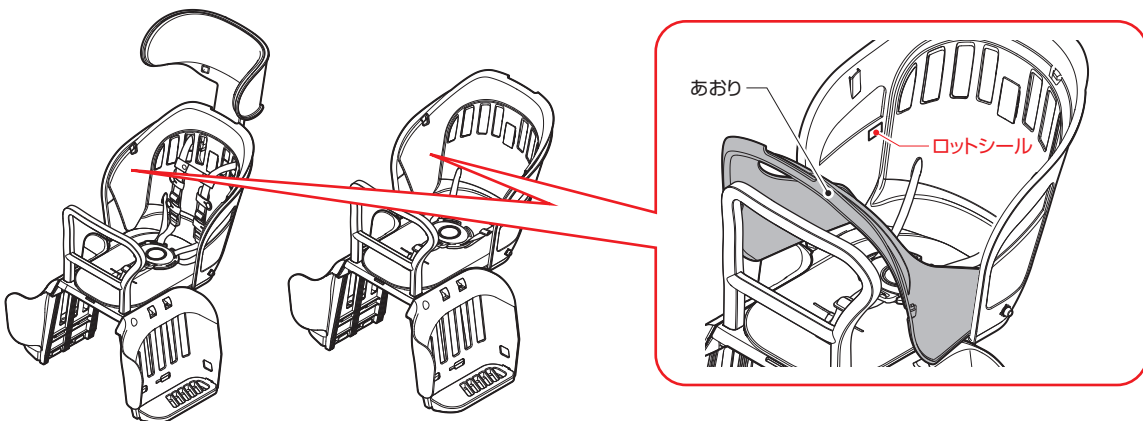

リヤチャイルドシート (RBC-)

ロットシール貼付け位置

RBC-○○○DX (後ろ用)
◎適用体重：
体重**kg以下(クラス25うしろキャリヤ使用時)
体重**kg以下(クラス25うしろキャリヤ使用時)
◎製品重量：**kg
オーゾーケー技研株式会社 LOT.NO

RBC-017DX シリーズ

RBC-011DX シリーズ

RBC-015DX シリーズ

RBC-019DX シリーズ、RBC-019 シリーズ

RBC-007DX3 シリーズ

RBC-009DX3 シリーズ

RBC-009S3 シリーズ

RBC-0006N シリーズ

フロントチャイルドシート (FBC-) ロットシール貼付け位置

FBC-〇〇〇 (前用)	
◎適用体重: **kg 以下	
◎製品重量: **kg	
オージーケー技研株式会社	LOT.NO

FBC-017DX シリーズ

FBC-011DX シリーズ