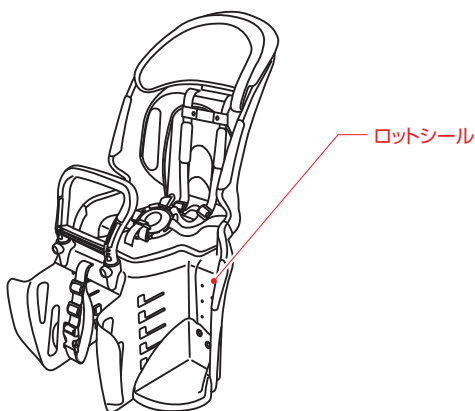

リヤチャイルドシート (RBC-)

ロットシール貼付け位置

RBC-○○○DX (後ろ用)
◎適用体重：
体重**kg以下(クラス25うしろキャリヤ使用時)
体重**kg以下(クラス25うしろキャリヤ使用時)
◎製品重量：**kg
オーゾーケー技研株式会社 LOT.NO

RBC-017DX シリーズ

RBC-011DX シリーズ

RBC-015DX シリーズ

RBC-019DX シリーズ、RBC-019 シリーズ

RBC-007DX3 シリーズ

RBC-009DX3 シリーズ

RBC-009S3 シリーズ

RBC-0006N シリーズ

フロントチャイルドシート (FBC-) ロットシール貼付け位置

FBC-〇〇〇 (前用)	
◎適用体重: **kg 以下	
◎製品重量: **kg	
オージーケー技研株式会社	LOT.NO

FBC-017DX シリーズ

FBC-011DX シリーズ