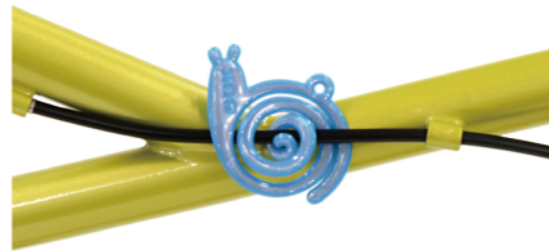

# my-my reflector クリップ型リフレクター

渦巻き形状を利用し、クリップのように巻きつけてあらゆる場所に固定可能。取り付け後は反射面が立体的に変化し、反射効果がUPします。

渦巻き部分をくるくる巻き込んで固定。

ストラップを取付けてキーホルダーとして使用可能。

## spec

製品名：my-my reflector

(マイマイリフレクター)

サイズ：W 57 mm × H 50 mm

反射材：3M™ スコッチライト™

材質：PVC

カラー：ピンク・オレンジ・紫・水色

好評発売中