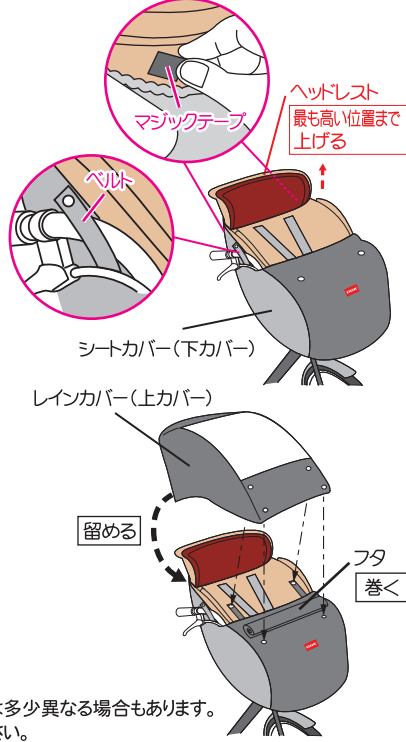

芯材入りで
型くずれしにくく
快適に乗車できます。

適用身長：
身長90cm以下のお子様
適応子供のせ：
OGK製ヘッドレスト付前用幼児座席

ヘッドレスト付幼児座席用風防レインカバー RCF-001 取付取扱説明書

取扱い注意事項 この説明書は、ご使用前に必ずお読みください。
読まれた後は大切に保管してください。

警告

●これは自転車用前子供のせ専用です。他の目的に使用しないでください。●お子様には必ずヘルメットを着用させ、子供のせのヘッドレストは最も高い位置にご使用ください。●お子様の顔や頭と透明部分との間に適度な空間を作り、お子様が呼吸しにくい状態にならないように注意してください。●真夏日や炎天下等カバー内が高温になる恐れがある時は絶対に使用しないでください。また、雨上がり等でも気温の高いときは使用しないでください。●使用時にカバー内のお子様の様子をこまめに確認してください。また、**お子様をカバー内に残したまま短時間でも自転車から絶対に離れないでください。**

**○ ヘッドレスト付
幼児座席専用**

**✕ 使用不可
(ヘッドレスト無し)**

**✕ 使用不可
(後付けタイプ)**

! 本製品をご使用の際は風防を外外してください。

取付け方

- ①幼児座席の**ヘッドレストを最も高い位置で固定**します。
- ②"OGK"のロゴを前方にして、幼児座席全体を覆うようにシートカバー(下カバー)を広げ、スッポリとかぶせてください。
- ③内側2箇所にあるマジックテープの粘着部分を幼児座席本体の適当な位置に貼り付けます。
- ④ハンドル近くにあるベルトのボタンをハンドルに掛けて止めてください。(シートカバーが下にズレ落ちていくことを防ぎます。)
- ⑤シートカバー(下カバー)のフタをまとめるように巻き、レインカバー(上カバー)とシートカバー(下カバー)を留めてください。
- ⑥レインカバー(上カバー)をヘッドレストにかぶせ、後部をマジックテープで留め、全体を整えて完了です。

●荷物カバーとしてご利用の際は、**レインカバー(上カバー)を取り外し、幼児座席のヘッドレストを下げて、フタをしてください。**

お手入れ方法

- ヨゴレは水、又はぬるま湯で洗い流してください。洗濯機、及びもみ洗いは避けてください。
- 濡れた後、日陰の風通しのよい場所で自然乾燥させてください。
- 濡れたままで保管はしないでください。カビ及び色落ちの原因となります場合があります。

◎本書に使用しているイラストは操作方法や構造、仕組みなどを分かりやすくするため、現物とは多少異なる場合もあります。
◎品質向上・改良の為予告無く仕様・デザインを変更する場合がありますので予めご了承ください。

品質表示 ナイロン(透明部分:PVC) ※お子様にやさしい素材を使用しております。

販売元: **オージーケー技研株式会社**

大阪府東大阪市高井田本通6-2-32 電話:06-6782-4353(代)

※この製品は日本国内で企画され、中国で生産されたものです。

MADE IN CHINA

RCF-001 フロントレインカバー-黒/グレー

4 511890 208965

紙 台紙 外袋:PP