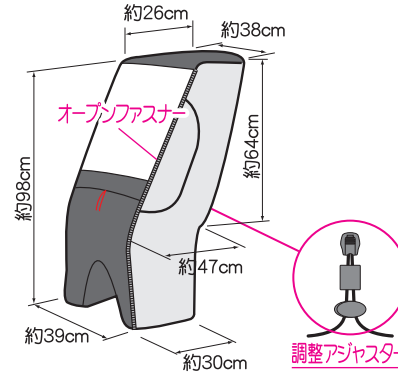

注意

- 本製品はヘッドレストのついた後ろ子供のせ専用のレインカバーです。ヘッドレストのない後ろ子供のせには使用しないでください。
- カバーには通気口があり走行時には、風が入りますが、停車すると風通しが十分に確保出来ません。お子様を子供のせに乗せたまま放置しないでください。
- また、ごまめにお子様の様子を確認し、通気や水分補給に充分注意してください。
- ヘッドレストの位置が低い状態で使用しないでください。
- お子様との十分な空間ができず大変危険です。
- オープンファスナーが半開きの状態で使用しないでください。
- レインカバーの裾が車輪に巻き込まれ大変危険です。
- 本製品を装着しますと、ハンドル操作などが装着前と異なります。操作感を確認し、安全にお使いください。
- 特に風の強い時や交通の頻繁な道路など、危険と思われるときは使用しないでください。
- 本製品は縫製品につき完全防水ではありません。お子様を送迎するための簡易雨具です。使用状況によっては縫い目や通気口、ファスナー部分から水が染み込むことがあります。
- 炎天下や雨ざらし等で長時間放置しないでください。
- 紫外線や酸性雨などの自然現象で耐久性が損なわれます。
- 火気や高温になるものを近づけないでください。
- 引火や溶けることがあります。
- 小さなお子様がががぶって遊んだりしないよう、保管場所には充分ご注意ください。
- 鋭利な突起物や子供のせのキズ等でカバーにキズがつかないように、ご注意ください。
- 自然光および照明などにより、通常のご使用でも若干の変色・退色は避けられませんので、ご了承ください。

適用身長：
身長115cm以下のお子様

適応子供のせ：
OGK製ヘッドレスト付後ろ子供のせ

○ **ヘッドレスト付
後ろ子供のせ専用**

✕ **使用不可**
ヘッドレストのない子供のせには
取付け出来ません。

⚠ 本製品をご使用の際は風防を取外して
してください。

取付け方

- ①子供のせの**ヘッドレストを最も高い位置で固定**します。
- ②レインカバーの**オープンファスナー**を開き、内側の**ゴムバンド**をヘッドレストに取付けます。
ヘッドレストが一体型の場合は、ヒモをヘッドレスト上部の穴にくくります。

- ③子供のせを覆うようにレインカバーを被せ、調整アジャスターを調整してください。
- ④**オープンファスナー**を閉めて、ステップ部分(裾)の、かぶりを整えてください。
背面のたるみは、調整アジャスターでゴムひもの長さを調整してください。

⚠ **注意**:レインカバーの裾が車輪に巻き込まれないように装着してください。

お手入れ方法

- ヨゴれは水、又はぬるま湯で洗い流してください。洗濯機、及びみみ洗いは避けてください。
- 濡れた後、日陰の風通しのよい場所で自然乾燥させてください。
- 濡れたままで保管はしないでください。カビ及び色落ちの原因となります場合があります。