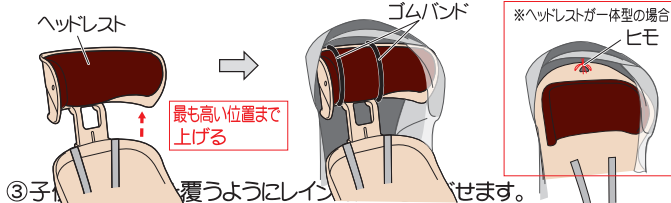

メッシュ入りでヘルメットの
引っ掛かりストレスを軽減。

ヘッドレスト付後ろ子供のせ用風防レインカバー RCR-001

取付取扱説明書

取扱い注意事項 この説明書は、ご使用前に必ずお読みください。
読まれた後は大切に保管してください。

警告

- これは自転車用後ろ子供のせ専用用品です。他の目的に使用しないでください。
- お子様には必ずヘルメットを着用させ、子供のせのヘッドレストは最も高い位置にしてご使用ください。
- お子様の顔や頭と透明部分との間に適度な空間をつくり、お子様が呼吸しにくい状態にならないように注意してください。
- 真夏日や炎天下等カバー内が高温になる恐れがある時は絶対に使用しないでください。
- また、雨上がり等でも気温の高いときは使用しないでください。
- 使用時にカバー内のお子様の様子をごまめに確認してください。
- また、お子様をカバー内に残したまま短時間でも自転車から絶対に離れないでください。

注意

- 本製品はヘッドレストのついた後ろ子供のせ専用のレインカバーです。ヘッドレストのない後ろ子供のせには使用しないでください。
- カバーには通気口があり走行時には、風が入りますが、停車すると風通しが十分に確保出来ません。お子様を子供のせに乗せたまま放置しないでください。
- また、ごまめにお子様の様子を確認し、通気や水分補給に充分注意してください。
- ヘッドレストの位置が低い状態で使用しないでください。
- お子様との十分な空間ができず大変危険です。
- オープンファスナーが半開きの状態で使用しないでください。
- レインカバーの裾が車輪に巻き込まれ大変危険です。
- 本製品を装着しますと、ハンドル操作などが装着前と異なります。操作感を確認し、安全にお使いください。
- 特に風の強い時や交通の頻繁な道路など、危険と思われるときは使用しないでください。
- 本製品は縫製品につき完全防水ではありません。お子様を送迎するための簡易雨具です。使用状況によっては縫い目や通気口、ファスナー部分から水が染み込むことがあります。
- 炎天下や雨ざらし等で長時間放置しないでください。
- 紫外線や酸性雨などの自然現象で耐久性が損なわれます。
- 火気や高温になるものを近づけないでください。
- 引火や溶けることがあります。
- 小さなお子様がががぶって遊んだりしないよう、保管場所には充分ご注意ください。
- 鋭利な突起物や子供のせのキズ等でカバーにキズがつかないように、ご注意ください。
- 自然光および照明などにより、通常のご使用でも若干の変色・退色は避けられませんので、ご了承ください。

適用身長：
身長115cm以下のお子様

適応子供のせ：
OGK製ヘッドレスト付後ろ子供のせ

○ **ヘッドレスト付
後ろ子供のせ専用**

✕ **使用不可**
ヘッドレストのない子供のせには
取付け出来ません。

⚠ 本製品をご使用の際は風防を取外して
してください。

取付け方

- ①子供のせの**ヘッドレストを最も高い位置で固定**します。
- ②レインカバーの**オープンファスナー**を開き、内側の**ゴムバンド**をヘッドレストに取付けます。
ヘッドレストが一体型の場合は、ヒモをヘッドレスト上部の穴にくくります。

- ③子供のせを覆うようにレインカバーを被せ、調整アジャスターを調整してください。
- ④**オープンファスナー**を閉めて、ステップ部分(裾)の、かぶりを整えてください。
背面のたるみは、調整アジャスターでゴムひもの長さを調整してください。

⚠ **注意**:レインカバーの裾が車輪に巻き込まれないように装着してください。

お手入れ方法

- ヨゴれは水、又はぬるま湯で洗い流してください。洗濯機、及びみみ洗いは避けてください。
- 濡れた後、日陰の風通しのよい場所で自然乾燥させてください。
- 濡れたままで保管はしないでください。カビ及び色落ちの原因となります場合があります。