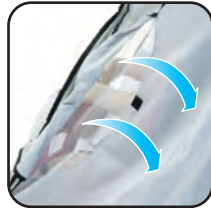

ズレ防止のゴムバンドで
乗せ降ろしがらくらく
風抜き窓でムシを防止

専用袋付

ヘッドレスト付後ろ子供のせ用風防レインカバー

Rain cover

RCR-001

※写真は開発中のものです。

**安心・安全の
高機能**

芯材入りで型くずれしにくく
快適に乗車できます。

メッシュ入りでヘルメットの
引っ掛かりストレスを軽減。

ヘッドレスト付後ろ子供のせ用風防レインカバー RCR-001

取付取扱説明書

取扱い注意事項 この説明書は、ご使用前に必ずお読みください。
読まれた後は大切に保管してください。

警告

- これは自転車用後ろ子供のせ専用用品です。他の目的に使用しないでください。
- お子様には必ずヘルメットを着用させ、子供のせのヘッドレストは最も高い位置にしてご使用ください。
- お子様の顔や頭と透明部分との間に適度な空間をつくり、お子様が呼吸しにくい状態にならないように注意してください。
- 真夏日や炎天下等カバー内が高温になる恐れがある時は絶対に使用しないでください。
- また、雨上がり等でも気温の高いときは使用しないでください。
- 使用時にカバー内のお子様の様子をごまめに確認してください。
- また、お子様をカバー内に残したまま短時間でも自転車から絶対に離れないでください。

注意

- 本製品はヘッドレストのついた後ろ子供のせ専用のレインカバーです。ヘッドレストのない後ろ子供のせには使用しないでください。
- カバーには通気口があり走行時には、風が入りますが、停車すると風通しが十分に確保出来ません。お子様を子供のせに乗せたまま放置しないでください。
- また、ごまめにお子様の様子を確認し、通気や水分補給に充分注意してください。
- ヘッドレストの位置が低い状態で使用しないでください。
- お子様との十分な空間ができず大変危険です。
- オープンファスナーが半開きの状態で使用しないでください。
- レインカバーの裾が車輪に巻き込まれ大変危険です。
- 本製品を装着しますと、ハンドル操作などが装着前と異なります。操作感を確認し、安全にお使いください。
- 特に風の強い時や交通の頻繁な道路など、危険と思われるときは使用しないでください。
- 本製品は縫製品につき完全防水ではありません。お子様を送迎するための簡易雨具です。使用状況によっては縫い目や通気口、ファスナー部分から水が染み込むことがあります。
- 炎天下や雨ざらし等で長時間放置しないでください。
- 紫外線や酸性雨などの自然現象で耐久性が損なわれます。
- 火気や高温になるものを近づけないでください。
- 引火や溶けることがあります。
- 小さなお子様がががぶって遊んだりしないよう、保管場所には充分ご注意ください。
- 鋭利な突起物や子供のせのキズ等でカバーにキズがつかないように、ご注意ください。
- 自然光および照明などにより、通常のご使用でも若干の変色・退色は避けられませんので、ご了承ください。