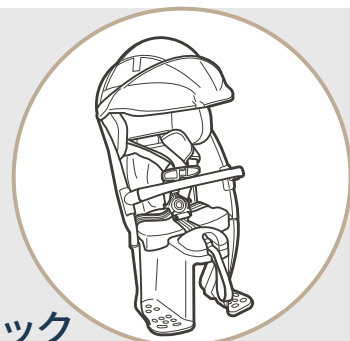

レインカバー **roof** シリーズ チャイルドシート別 対応表

フロントチャイルドシート

FBC-011DX-
コンフォート
フロントベビーシートシリーズ

FBC-017DX-
フロントベビーシート
“グランディア” シリーズ

フロントチャイルドシート用レインカバー
roof mini
ルーフミニ

RCF-010

パナソニック
ギュット・クルームリヤシート

パナソニック
ギュット・アニーズチャイルドシート
(2017年~)(プレミアムリヤチャイルドシート)